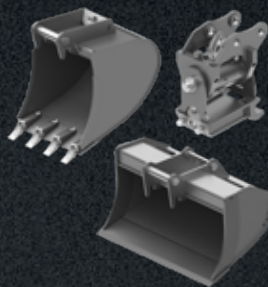

UNIQUEMENT
JUSQU'AU 30.06.2021!

VOTRE NOUVELLE MINI-PELLE

VOS OFFRES²

Choisissez une ou plusieurs offres en plus de votre Cat 301.7 CR neuve et profitez de tarifs promotionnels avantageux!

OFFRE CUILLER

godet pour talus 850 mm,
cuiller profonde 400 mm
Prix de l'offre promotionnelle:
seulement 2'150 CHF

OFFRE CUILLER+

servomoteur de rotation 180°
godet à humus 850 mm,
cuiller profonde 400 mm
Prix de l'offre promotionnelle:
seulement 3'150 CHF

OFFRE GRAPPIN

UG02 avec dents y compr.
tuyaux, plaque de montage,
y compr. la commutation
mécanique sur l'excavateur
Prix de l'offre promotionnelle:
seulement 5'450 CHF

OFFRE TARIÈRE

Cat A7B y compr. tuyaux,
plaque de montage et
une foreuse de 305 mm
Prix de l'offre promotionnelle:
seulement 3'900 CHF

OFFRE MARTEAU

marteau hydraulique Cat B2s y c.
tuyaux, plaque de montage, burin
et pompe à graisse
Prix de l'offre promotionnelle:
seulement 3'900 CHF

Équipement

- Cat Moteur C1.1
- Canopy inclinable avec projecteur LED à l'avant
- Châssis porteur réglable 990 – 1'300 mm
- Contre-poids supplémentaire 94 kg
- Bouclier avec réglage flottant
- Commande par joystick & Tempomat
- 2 circuits hydrauliques supplémentaires sur le manche pour
la cuiller pivotante, le marteau hydraulique ou le grappin
- Grand écran
- 1 système d'échange rapide mécanique au choix:
Lehnhoff MS01, HUM05, S35 ou Martin MM03