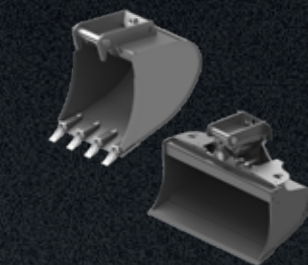

ROCK THE GARDEN – ACTION PROMOTIONNELLE DU PRINTEMPS

Offrez-vous la nouvelle mini-pelle Cat® 301.7 CR à des conditions exceptionnelles. Combinez et économisez avec nos offres avantageuses sur les appareils auxiliaires.

UNIQUEMENT
JUSQU'AU 30.06.2021!

VOTRE NOUVELLE MINI-PELLE

VOS OFFRES²

Choisissez une ou plusieurs offres en plus de votre Cat 301.7 CR neuve et profitez de tarifs promotionnels avantageux!

OFFRE CUILLER

godet pour talus 850 mm,
cuiller profonde 400 mm
Prix de l'offre promotionnelle:
seulement 2'150 CHF

OFFRE CUILLER+

servomoteur de rotation 180°
godet à humus 850 mm,
cuiller profonde 400 mm
Prix de l'offre promotionnelle:
seulement 3'150 CHF

OFFRE GRAPPIN

UG02 avec dents y compr.
tuyaux, plaque de montage,
y compr. la commutation
mécanique sur l'excavateur
Prix de l'offre promotionnelle:
seulement 5'450 CHF

Équipement

- Cat Moteur C1.1
- Canopy inclinable avec projecteur LED à l'avant
- Châssis porteur réglable 990 – 1'300 mm
- Contre-poids supplémentaire 94 kg
- Bouclier avec réglage flottant
- Commande par joystick & Tempomat
- 2 circuits hydrauliques supplémentaires sur le manche pour
la cuiller pivotante, le marteau hydraulique ou le grappin
- Grand écran
- 1 système d'échange rapide mécanique au choix:
Lehnhoff MS01, HUM05, S35 ou Martin MM03